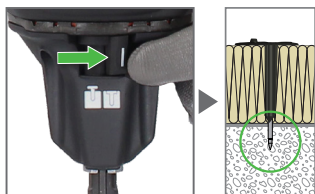

014749
(UKCA: 019803)

CLEANING KIT 013314

014749
(UKCA: 019803)

-15°C ≤ T ≤ +49°C

spit

SPIT SAS
Route de Lyon F-26500
Bourg-lès-Valence
www.spitpaslode.com

019537-2 03/26