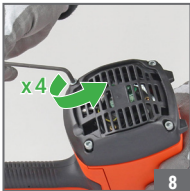

CLEANING KIT 013314