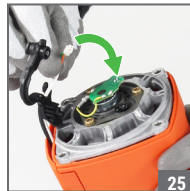

CLEANING KIT 013314