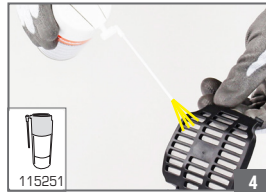

014749
(UKCA: 019803)

CLEANING KIT 013314

014749
(UKCA: 019803)

-15°C ≤ T ≤ +49°C

spit

SPIT SAS
Route de Lyon F-26500
Bourg-lès-Valence
www.spitpaslode.com

019537-2 03/26