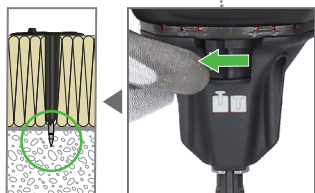

014749
(UKCA: 019803)

CLEANING KIT 013314

014749
(UKCA: 019803)

-15°C ≤ T ≤ +49°C

spit

SPIT SAS
Route de Lyon F-26500
Bourg-lès-Valence
www.spitpaslode.com

019537-2 03/26