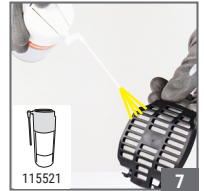

PULSA

IF - Insulfast

INSTRUCTIONS MANUAL

spit

014749
(UKCA: 019803)

$-15^{\circ}\text{C} \leq T \leq +49^{\circ}\text{C}$

Resting position / Ruheposition / Position de repos / Ruststand / Posición de descanso / Posizione di riposo / Posição de descanso / Pozycja spoczynku / Klidová poloha / Nyugalmi állapot / Положение в нерабочем состоянии / Θέση αδράνεια / Hvilestilling / Viloläge / Hvileposisjon / Lepoasento / Položaj mirovanja / Pokojová poloha / Položaj mirovanja / وضع السكون / Ramybės padėtis / Ooteasend / Miera stāvoklis / Hvíldarstaða

014749
(UKCA: 019803)

CLEANING KIT 013314

014749
(UKCA: 019803)

-15°C ≤ T ≤ +49°C

spit

SPIT SAS
Route de Lyon F-26500
Bourg-lès-Valence
www.spitpaslode.com

019537-2 03/26