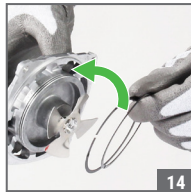

CLEANING KIT 013314