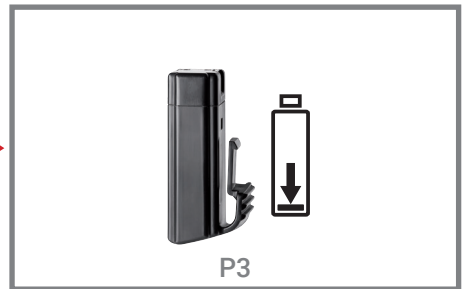

014749
(UKCA: 019803)

CLEANING KIT 013314

014749
(UKCA: 019803)

-15°C ≤ T ≤ +49°C

spit

SPIT SAS
Route de Lyon F-26500
Bourg-lès-Valence
www.spitpaslode.com

019537-2 03/26