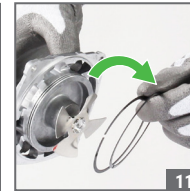

CLEANING KIT 013314