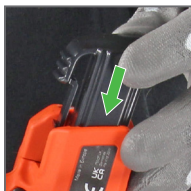

PULSA

IF - Insulfast

INSTRUCTIONS MANUAL

spit

014749
(UKCA: 019803)

$-15^{\circ}\text{C} \leq T \leq +49^{\circ}\text{C}$

Resting position / Ruheposition / Position de repos / Ruststand / Posición de descanso / Posizione di riposo / Posição de descanso / Pozycja spoczynku / Klidová poloha / Nyugalmi állapot / Положение в нерабочем состоянии / Θέση αδράνεια / Hvilestilling / Viloläge / Hvileposisjon / Lepoasento / Položaj mirovanja / Pokojová poloha / Položaj mirovanja / وضع السكون / Ramybės padėtis / Ooteasend / Miera stāvoklis / Hvíldarstaða

014749
(UKCA: 019803)

CLEANING KIT 013314

014749
(UKCA: 019803)

-15°C ≤ T ≤ +49°C

spit

SPIT SAS
Route de Lyon F-26500
Bourg-lès-Valence
www.spitpaslode.com

019537-2 03/26