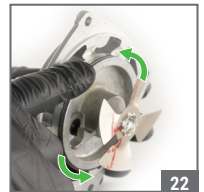

CLEANING KIT 013314