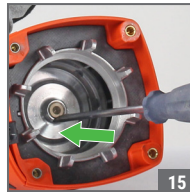

CLEANING KIT 013314