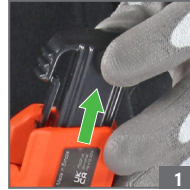

CLEANING KIT 013314