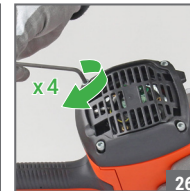

CLEANING KIT 013314