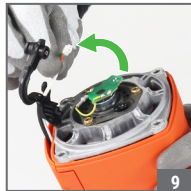

CLEANING KIT 013314