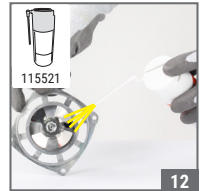

PULSA

IF - Insulfast

INSTRUCTIONS MANUAL

spit

014749
(UKCA: 019803)

$-15^{\circ}\text{C} \leq T \leq +49^{\circ}\text{C}$

Resting position / Ruheposition / Position de repos / Ruststand / Posición de descanso / Posizione di riposo / Posição de descanso / Pozycja spoczynku / Klidová poloha / Nyugalmi állapot / Положение в нерабочем состоянии / Θέση αδράνεια / Hvilestilling / Viloläge / Hvileposisjon / Lepoasento / Položaj mirovanja / Pokojová poloha / Položaj mirovanja / وضع السكون / Ramybės padėtis / Ooteasend / Miera stāvoklis / Hvíldarstaða

014749
(UKCA: 019803)

CLEANING KIT 013314

014749
(UKCA: 019803)

-15°C ≤ T ≤ +49°C

spit

SPIT SAS
Route de Lyon F-26500
Bourg-lès-Valence
www.spitpaslode.com

019537-2 03/26