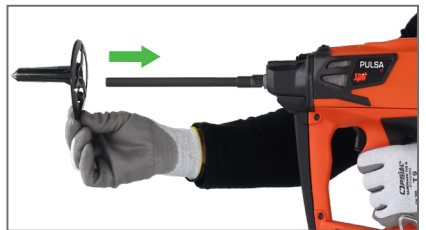

PULSA

IF - Insulfast

INSTRUCTIONS MANUAL

spit

014749
(UKCA: 019803)

$-15^{\circ}\text{C} \leq T \leq +49^{\circ}\text{C}$

Resting position / Ruheposition / Position de repos / Ruststand / Posición de descanso / Posizione di riposo / Posição de descanso / Pozycja spoczynku / Klidová poloha / Nyugalmi állapot / Положение в нерабочем состоянии / Θέση αδράνεια / Hvilestilling / Viloläge / Hvileposisjon / Lepoasento / Položaj mirovanja / Pokojová poloha / Položaj mirovanja / وضع السكون / Ramybės padėtis / Ooteasend / Miera stāvoklis / Hvíldarstaða