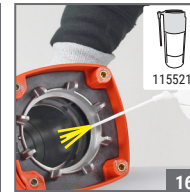

CLEANING KIT 013314