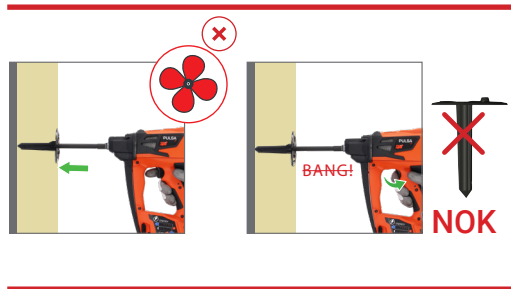

014749
(UKCA: 019803)