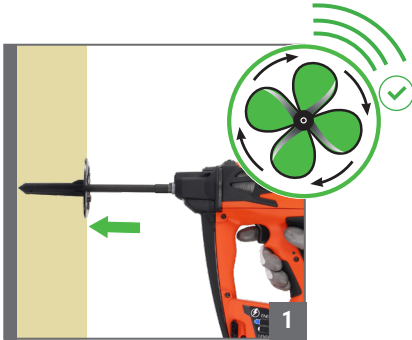

PULSA

IF - Insulfast

INSTRUCTIONS MANUAL

spit

014749
(UKCA: 019803)

$-15^{\circ}\text{C} \leq T \leq +49^{\circ}\text{C}$

Resting position / Ruheposition / Position de repos / Ruststand / Posición de descanso / Posizione di riposo / Posição de descanso / Pozycja spoczynku / Klidová poloha / Nyugalmi állapot / Положение в нерабочем состоянии / Θέση αδράνεια / Hvilestilling / Viloläge / Hvileposisjon / Lepoasento / Položaj mirovanja / Pokojová poloha / Položaj mirovanja / وضع السكون / Ramybės padėtis / Ooteasend / Miera stāvoklis / Hvíldarstaða