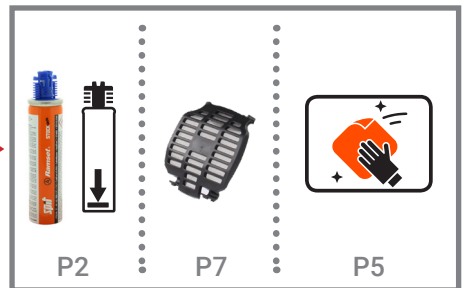

PULSA

IF - Insulfast

INSTRUCTIONS MANUAL

spit

014749
(UKCA: 019803)

$-15^{\circ}\text{C} \leq T \leq +49^{\circ}\text{C}$

Resting position / Ruheposition / Position de repos / Ruststand / Posición de descanso / Posizione di riposo / Posição de descanso / Pozycja spoczynku / Klidová poloha / Nyugalmi állapot / Положение в нерабочем состоянии / Θέση αδράνεια / Hvilestilling / Viloläge / Hvileposisjon / Lepoasento / Položaj mirovanja / Pokojová poloha / Položaj mirovanja / وضع السكون / Ramybės padėtis / Ooteasend / Miera stāvoklis / Hvíldarstaða

014749
(UKCA: 019803)

CLEANING KIT 013314

014749
(UKCA: 019803)

-15°C ≤ T ≤ +49°C

spit

SPIT SAS
Route de Lyon F-26500
Bourg-lès-Valence
www.spitpaslode.com

019537-2 03/26